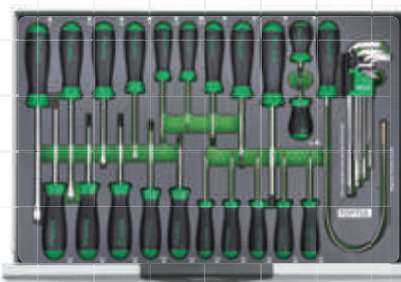

## GAVETAS COMPLETAS

1ª GAVETA

GED3701

2ª GAVETA

GED3102

3ª GAVETA

GEDC803

4ª GAVETA

GED6504

5ª GAVETA

GED2105

ARTIGO N.º

PRO VAG - AZUL / CINZA / VERMELHO

CONTEÚDO

1ª	GED3701	37	Jogo Chaves de Boca / Luneta e Bocas
2ª	GED3102	31	Jogo Chaves para Parafusos Fenda, Phillips e Torx
3ª	GEDC803	128	Jogo Chaves de Caixa 1/4" e 3/8"
4ª	GED6504	65	Jogo Chaves de Caixa 1/2"
5ª	GED2105	21	Jogo Martelos, Punções, Cinzéis e Alicates